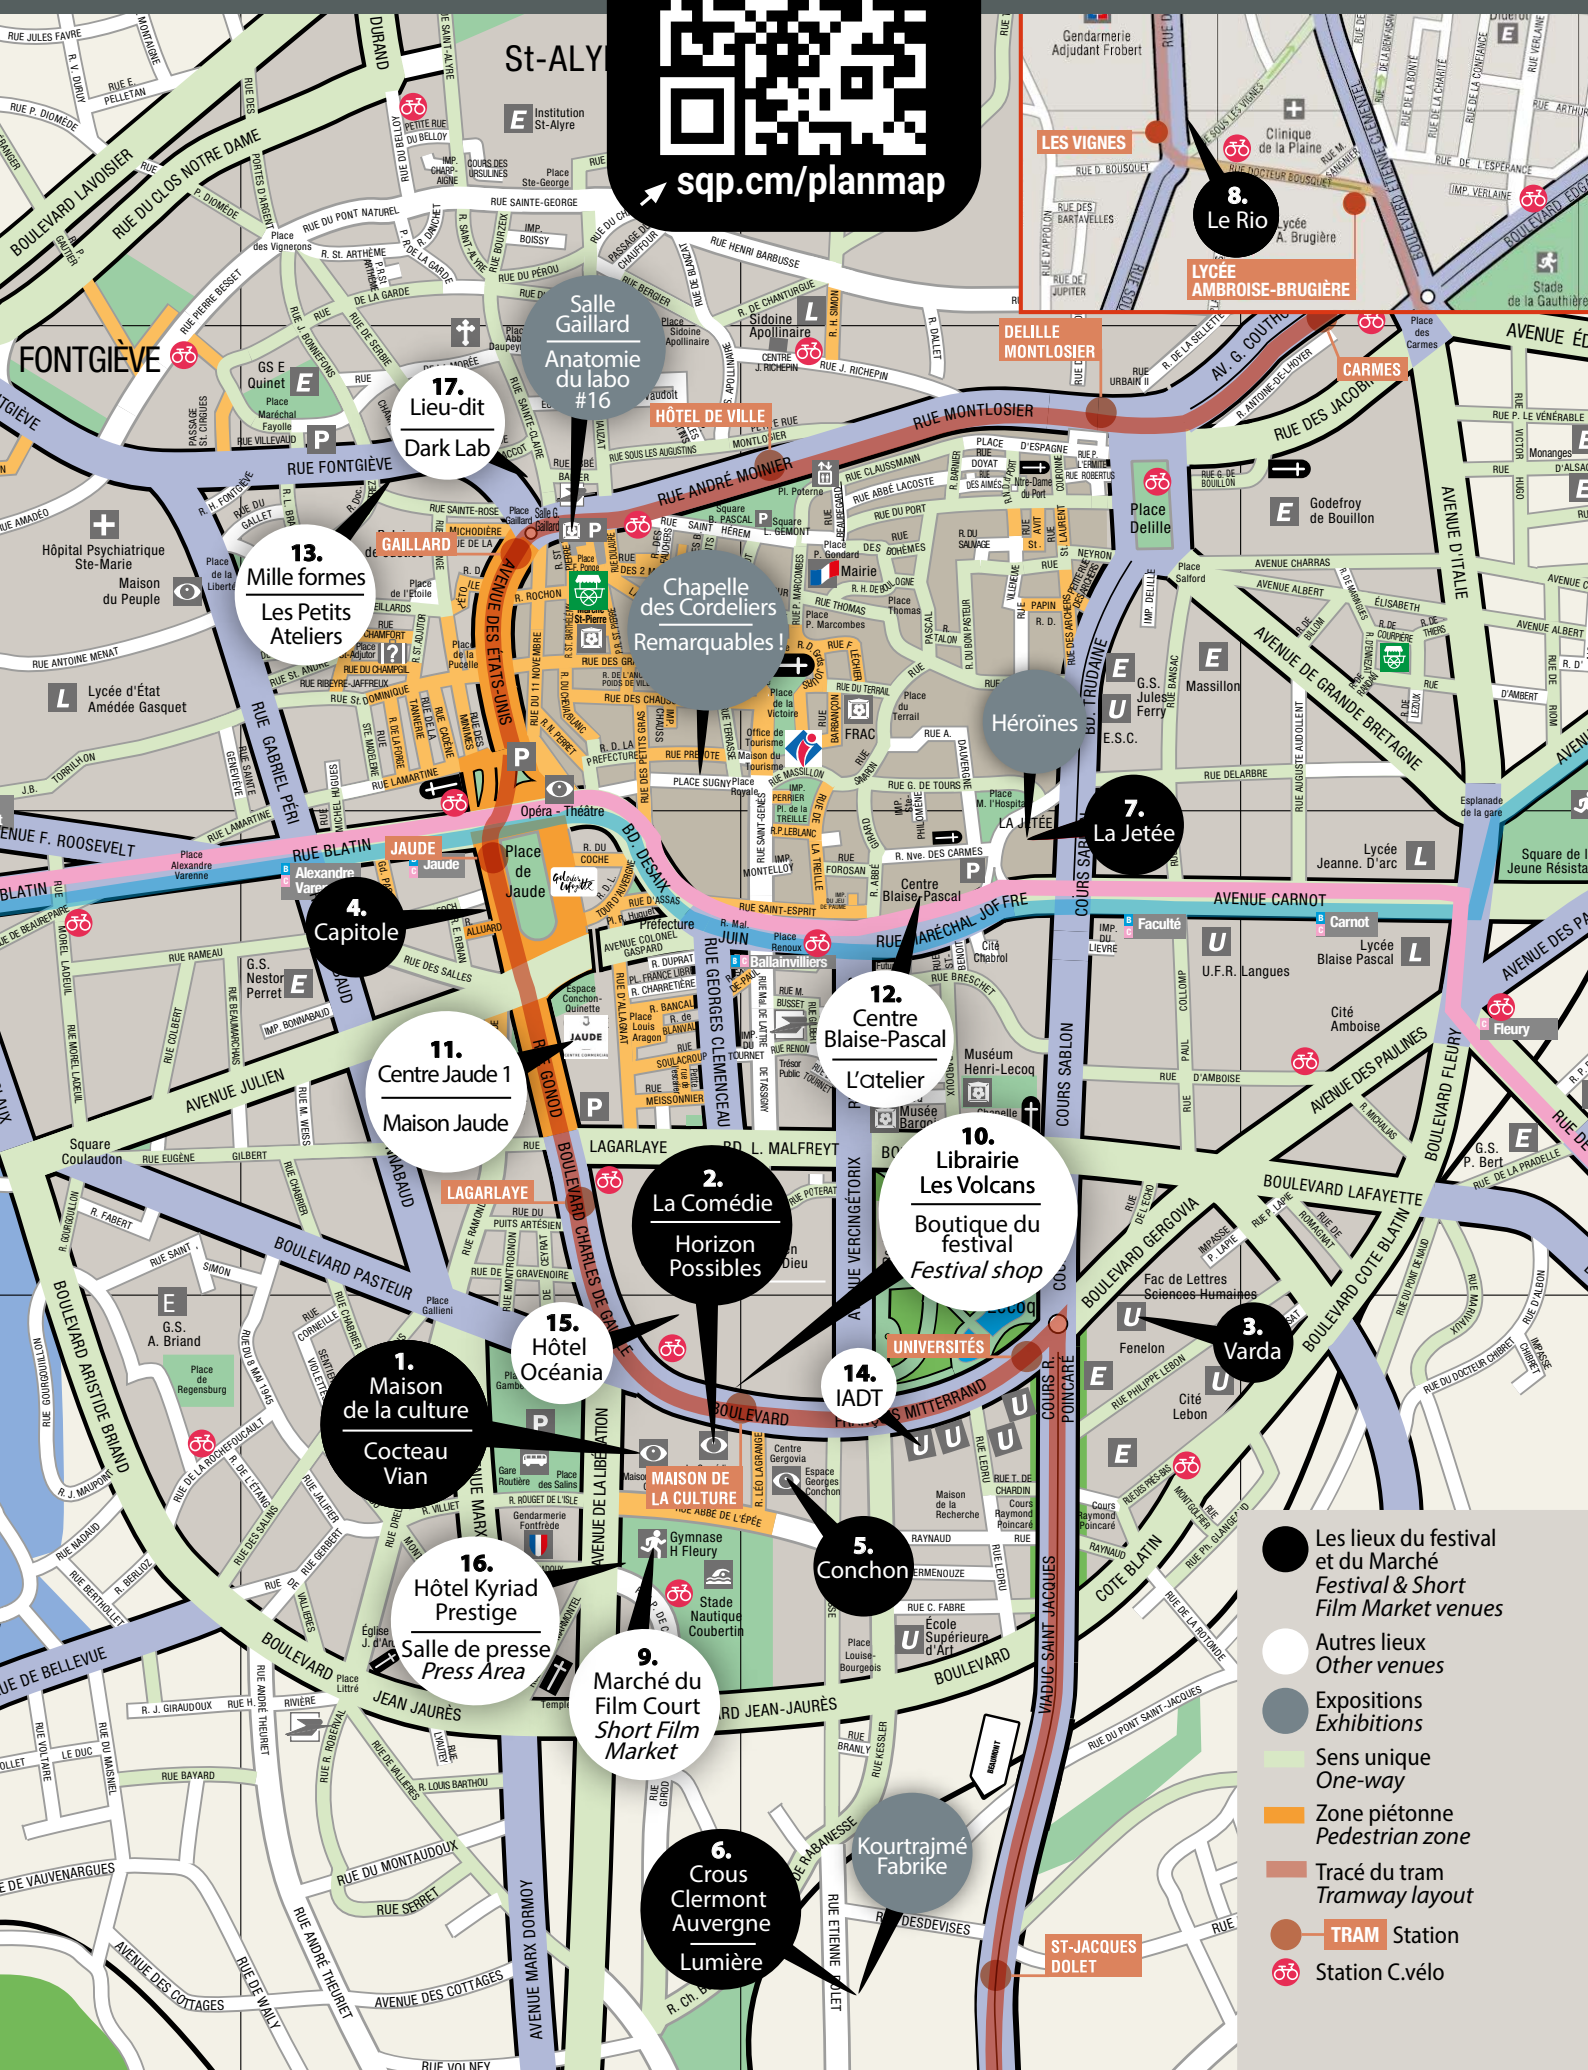

sqp.cm/planmap

- Les lieux du festival et du Marché Festival & Short Film Market venues
- Autres lieux Other venues
- Expositions Exhibitions
- Sens unique One-way
- Zone piétonne Pedestrian zone
- Tracé du tram Tramway layout
- TRAM Station
- Station C.vélo

17. Lieu-dit Dark Lab

13. Mille formes Les Petits Ateliers

4. Capitole

11. Centre Jaude 1 Maison Jaude

1. Maison de la culture Cocteau Vian

16. Hôtel Kyriad Prestige Salle de presse Press Area

9. Marché du Film Court Short Film Market

15. Hôtel Océania

8. Le Rio

LYCÉE AMBROISE-BRUGIÈRE

HEROINES

UNIVERSITÉS

ST-JACQUES DOLET

Salle Gaillard Anatomie du labo #16

Chapelle des Cordeliers Remarquables

LAGARLAYE

MAISON DE LA CULTURE

Gymnase H Fleury

HÔTEL DE VILLE

Opéra - Théâtre

LAGARLAYE

MAISON DE LA CULTURE

Stade Nautique Coubertin